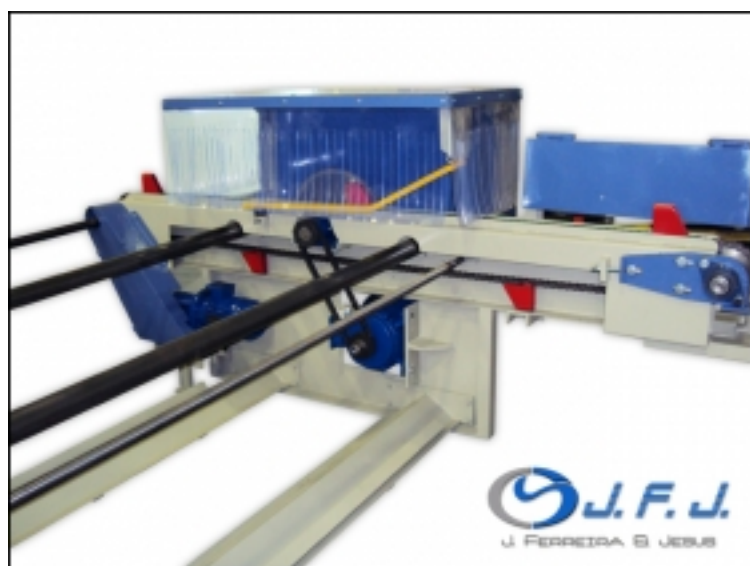

Máquina: Retestadeira

Marca: JFJ

Modelo: 2 Cabeças

Referência

-

Preço

Sob Consulta

Marca

JFJ

Modelo

2 Cabeças

Nº de série

-

Ano

-

Descrição

Retestadeira (2 cabeças de corte) JFJ

Cross-cut machine (2 cutting heads) JFJ

Tronçonneuse lame circulaires (2 têtes de coupe) JFJ