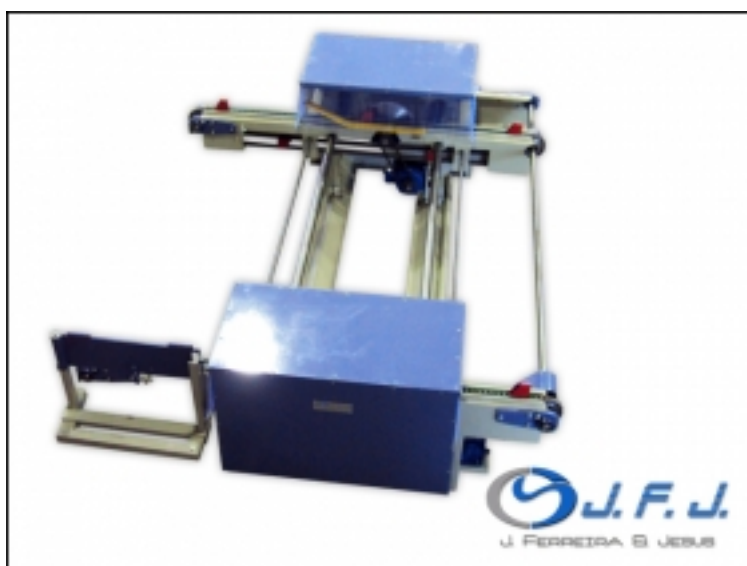

Máquina: Retestadeira

Marca: JFJ

Modelo: 2 Cabeças

Referência

-

Preço

Sob Consulta

Marca

JFJ

Modelo

2 Cabeças

Nº de série

-

Ano

-

Descrição

Retestadeira (2 cabeças de corte) JFJ

Cross-cut machine (2 cutting heads) JFJ

Tronçonneuse lame circulaires (2 têtes de coupe) JFJ