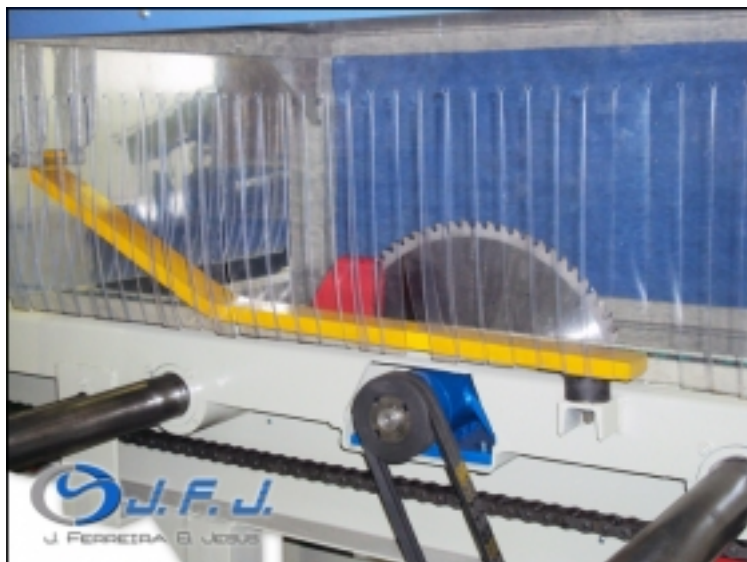

Máquina: Retestadeira

Marca: JFJ

Modelo: 2 Cabeças

Referência

-

Preço

Sob Consulta

Marca

JFJ

Modelo

2 Cabeças

Nº de série

-

Ano

-

Descrição

Retestadeira (2 cabeças de corte) JFJ

Cross-cut machine (2 cutting heads) JFJ

Tronçonneuse lame circulaires (2 têtes de coupe) JFJ