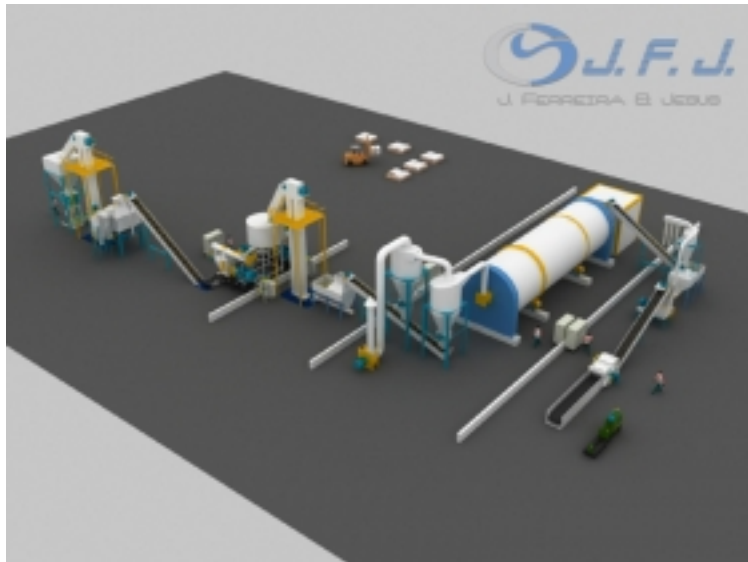

Máquina: Linha Produção de Pellets

Marca: JFJ

Modelo: -

Referência	-
Preço	Sob Consulta
Marca	JFJ
Modelo	-
Nº de série	-
Ano	-

Descrição

Linha completa de produção de pellets de madeira (prensa matriz anelar / diferentes capacidades de produção) JFJ

Complete wood pellet plant (pellet mill ring die / different production capacities) JFJ

Ligne complet de production pellets de bois (presse à matrice annulaire / différentes capacité de production) JFJ