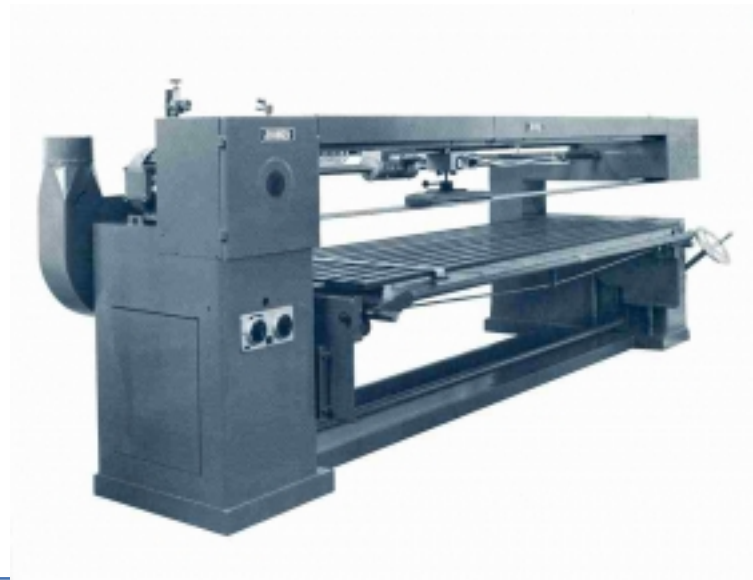

Máquina: Lixadeira de Cinta

Marca: Johannsen

Modelo: T82 K

Referência	-
Preço	Sob Consulta
Marca	Johannsen
Modelo	T82 K
Nº de série	-
Ano	-

Descrição

Lixadeira de cinta JOHANNSEN - T82 K

Belt brushing machine JOHANNSEN - T82 K

Ponceuse ceinture de brossage JOHANNSEN - T82 K