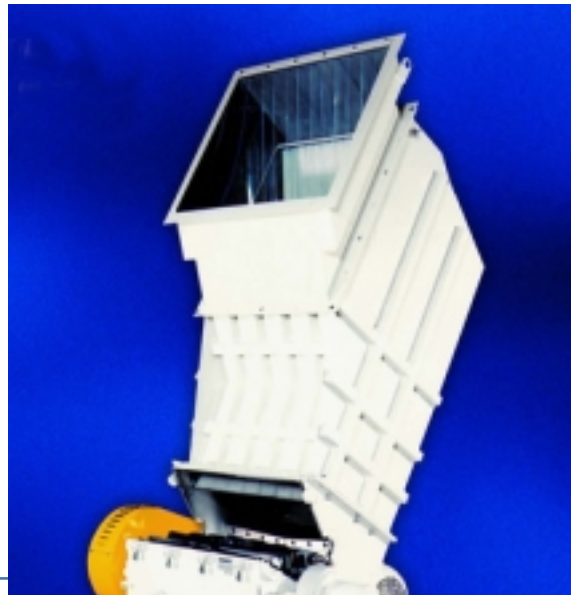

Máquina: Moinho Triturador

Marca: Hernald

Modelo: SML

Referência

-

Preço

Sob Consulta

Marca