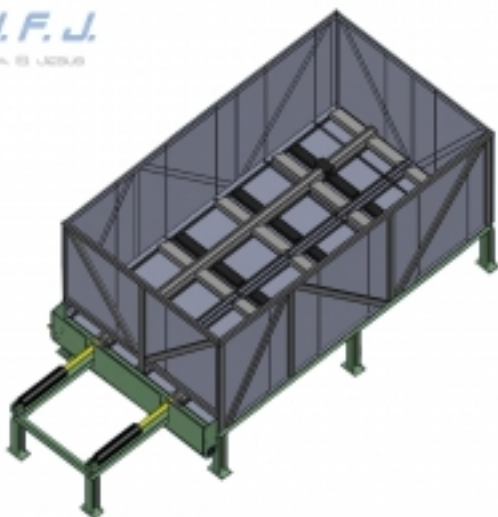

Máquina: Extrator de Facas

Marca: JFJ

Modelo: -

Referência

-

Preço

Sob Consulta

Marca

Silo extractor de facas para aparas de madeira JFJ

Woodchip Hopper with walking floor JFJ

Silo à sciure de bois et fond mouvant JFJ