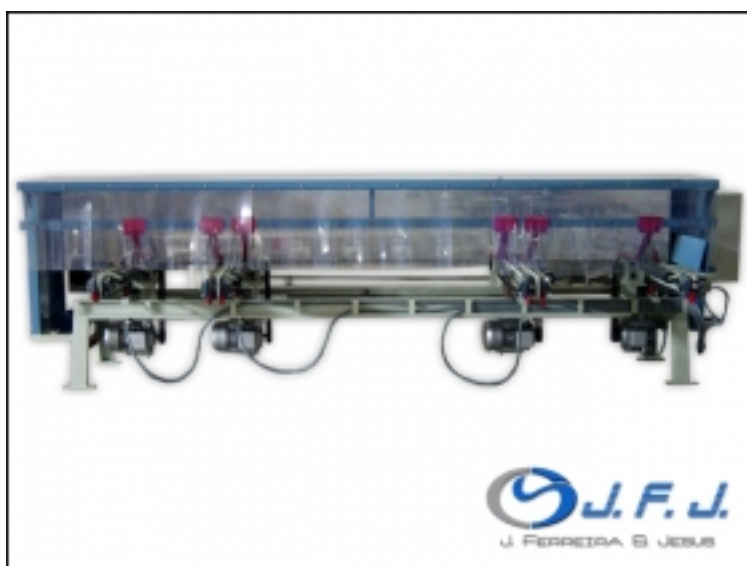

**Máquina:** Retestadeira

**Marca:** JFJ

**Modelo:** 4 Cabeças

Referência

-

Preço

Sob Consulta

Marca

JFJ

Modelo

4 Cabeças

Nº de série

-

Ano

Nova

## Descrição

Retestadeira (4 cabeças de corte) JFJ

Cross-cut machine (4 cutting heads) JFJ

Tronçonneuse lame circulaires (4 têtes de coupe) JFJ