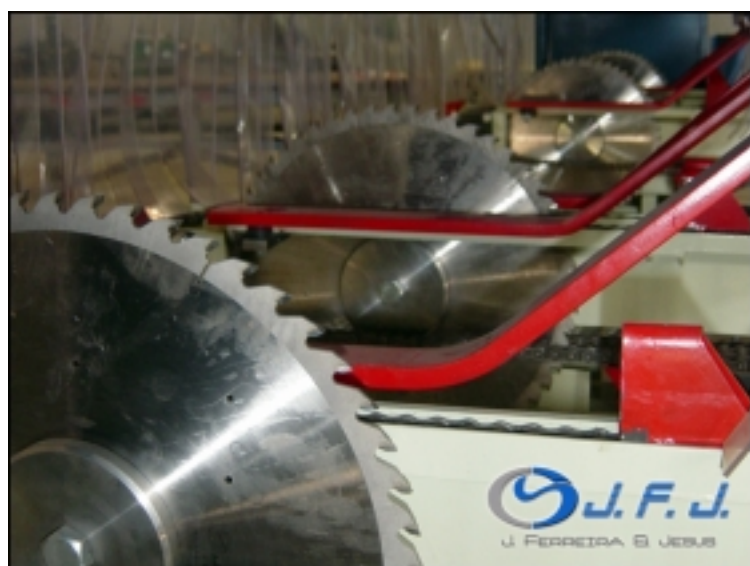

**Máquina:** Retestadeira

**Marca:** JFJ

**Modelo:** 4 Cabeças

Referência

-

Preço

Sob Consulta

Marca

JFJ

Modelo

4 Cabeças

Nº de série

-

Ano

Nova

## Descrição

Retestadeira (4 cabeças de corte) JFJ

Cross-cut machine (4 cutting heads) JFJ

Tronçonneuse lame circulaires (4 têtes de coupe) JFJ