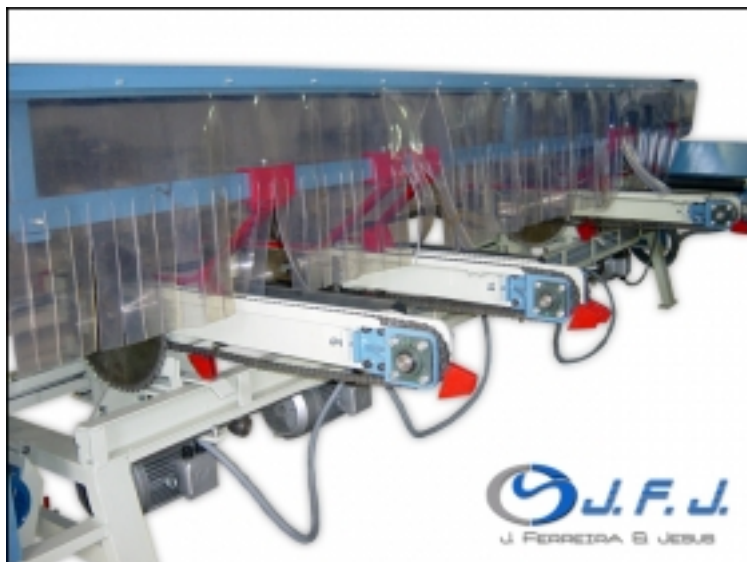

**Máquina:** Retestadeira

**Marca:** JFJ

**Modelo:** 4 Cabeças

Referência

-

Preço

Sob Consulta

Marca

JFJ

Modelo

4 Cabeças

Nº de série

-

Ano

Nova

## Descrição

Retestadeira (4 cabeças de corte) JFJ

Cross-cut machine (4 cutting heads) JFJ

Tronçonneuse lame circulaires (4 têtes de coupe) JFJ