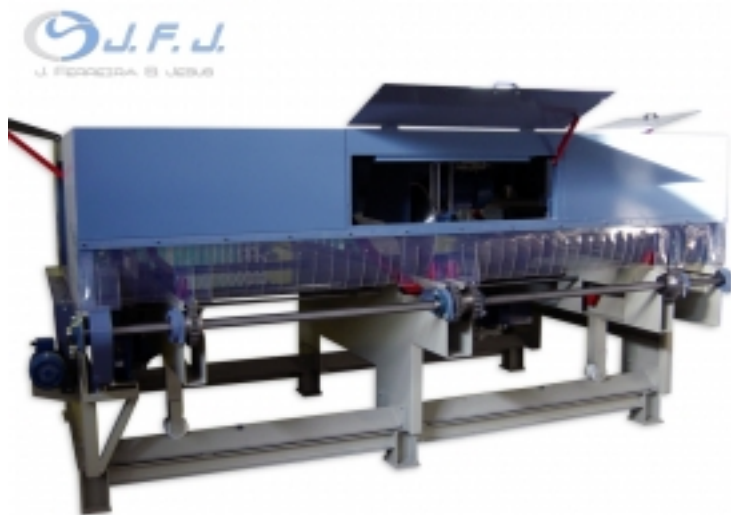

**Máquina:** Retestadeira

**Marca:** JFJ

**Modelo:** 3 Cabeças

Referência	-
Preço	Sob Consulta
Marca	JFJ
Modelo	3 Cabeças
Nº de série	-
Ano	-

### Descrição

Retestadeira (3 cabeças de corte) JFJ

Cross-cut machine (3 cutting heads) JFJ

Tronçonneuse lame circulaires (3 têtes de coupe) JFJ